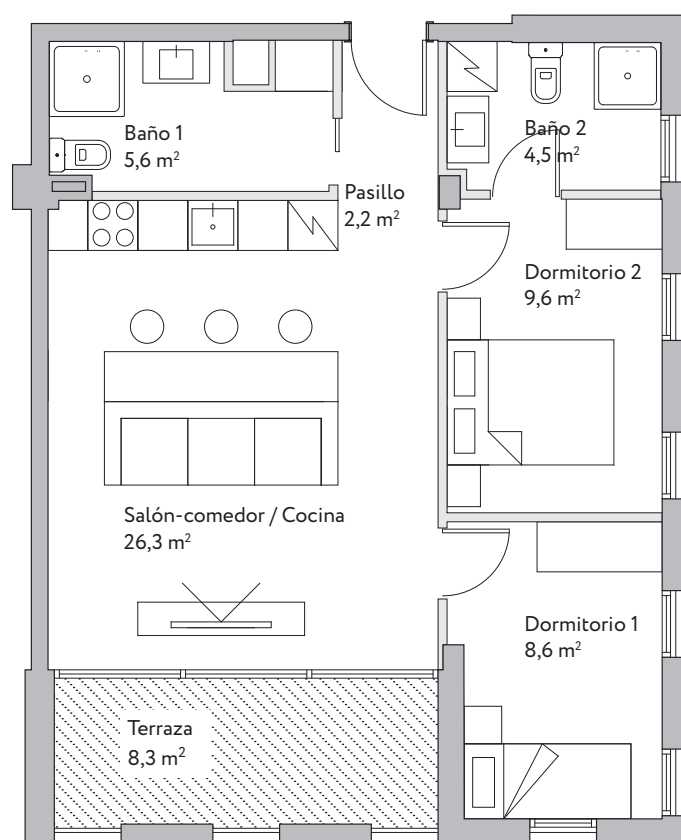

DOS DORMITORIOS

tipo#6

2 dormitorios (1 suite)
2 baños

Superf. construida - 74,6 m²
(incluido: terraza - 8,3 m²)
Superf. util - 56,8 m²
Jardín * - 93,6 m²

* Sólo en las plantas bajas