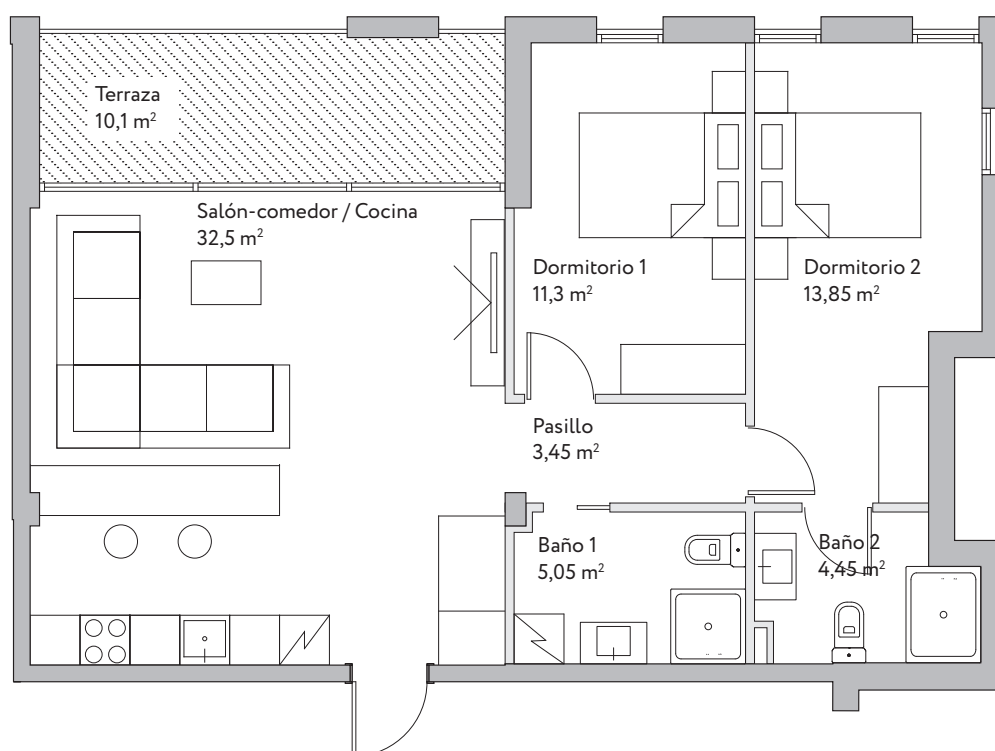

DOS DORMITORIOS

tipo#5

2 dormitorios (1 suite)
2 baños

Superf. construida – 89,9 m²
(incluido: terraza – 10,1 m²)
Superf. util - 70,6 m²
Jardín * - 39,8 m² / 65,5 m²
* Sólo en las plantas bajas