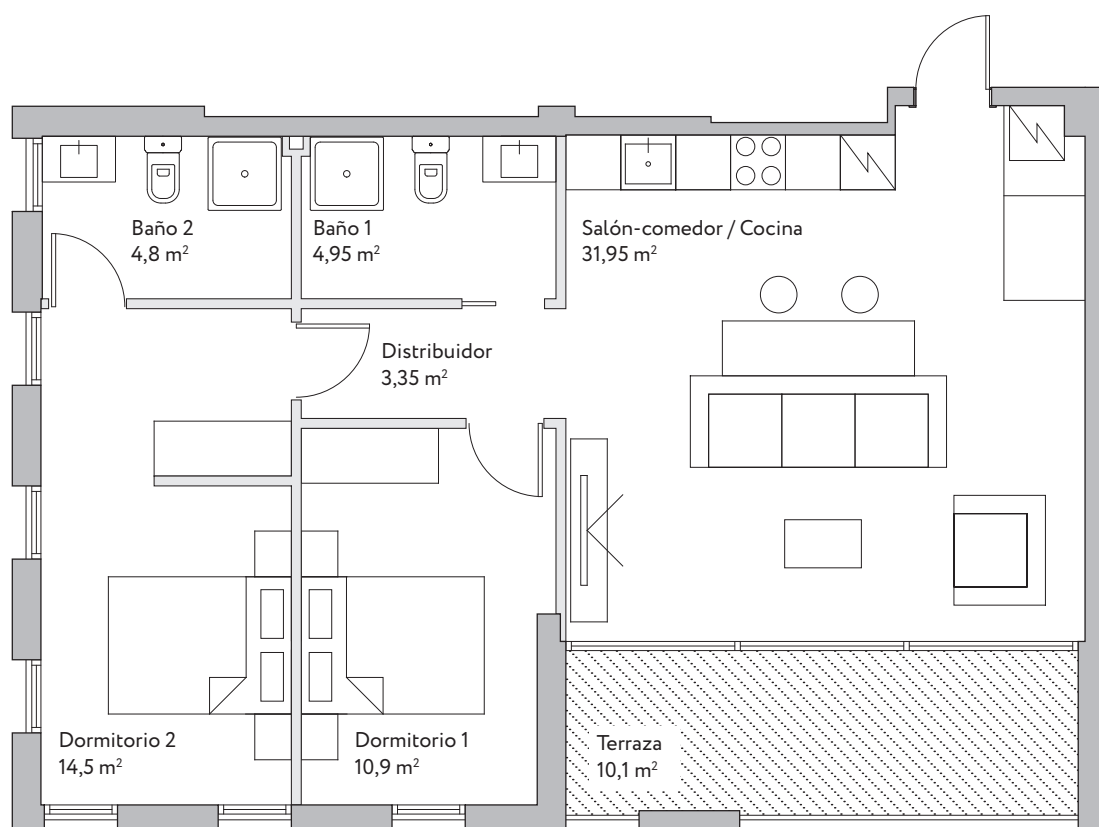

# DOS DORMITORIOS

## tipo#4

2 dormitorios (1 suite)  
2 baños

Superf. construida – 89,8 m<sup>2</sup>  
(incluido: terraza – 10,1 m<sup>2</sup>)  
Superf. util - 70,45 m<sup>2</sup>  
Jardín\* - 147,6 m<sup>2</sup>

\* Sólo en las plantas bajas