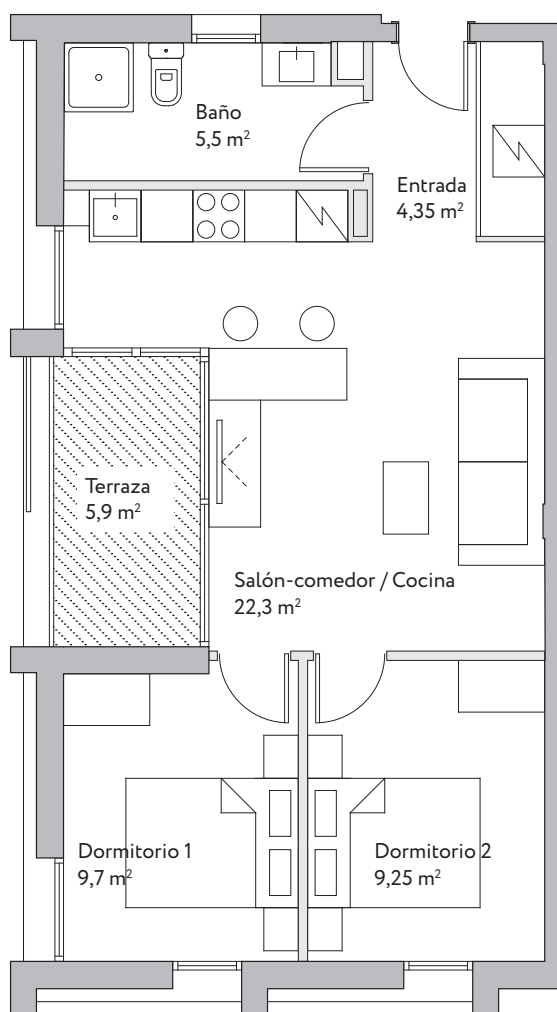

DOS DORMITORIOS

tipo#2

2 dormitorios
1 baño

Superf. construida - 67,72 m² / 68,32 m²
(incluido: terraza - 5,9 m², 50% porchos 1,67 m²)

Superf. util - 51,1 m²

Jardín* - 77,1 m² / 178,3 m²

* Sólo en las plantas bajas